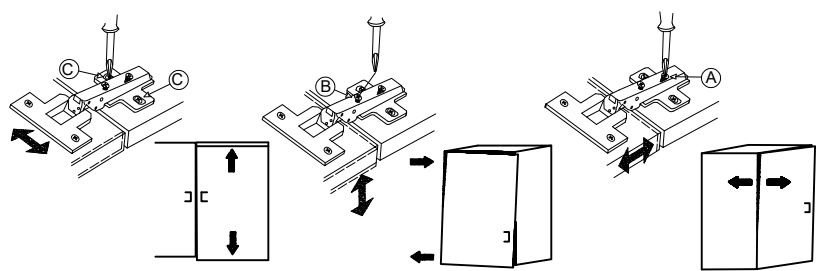

90x90 ND 2F BB
FRONT

Ø4.0x30mm	
R2	S
2	1

Ersatzteil Nummer	Dimension
KUH.71153	713x334x16
KUH.71206	713x322x16

ISM-KUH-02116

1

LEFT

RIGHT

2

 Ø35/175° [CD] HG11	 Ø3.5x13mm P5
4	8

3

Ø4.0x30mm	
	
R2	S
2	1

VARIANT HIGH GLOSS