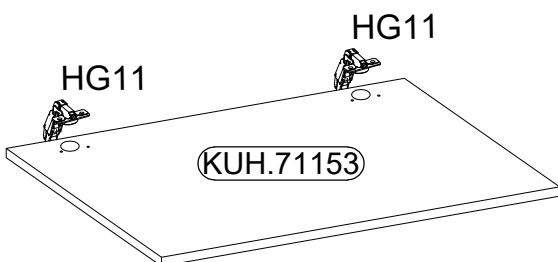

90x90 ND 2F BB
FRONT

Ø4.0x30mm	
R2	S
2	1

Ersatzteil Nummer	Dimension
KUH.71153	713x334x16
KUH.71206	713x322x16

ISM-KUH-02116

1

LEFT

RIGHT

2

 Ø35/175° [CD] HG11	 Ø3.5x13mm P5
4	8

3

Ø4.0x30mm	
	
R2	S
2	1

VARIANT HIGH GLOSS