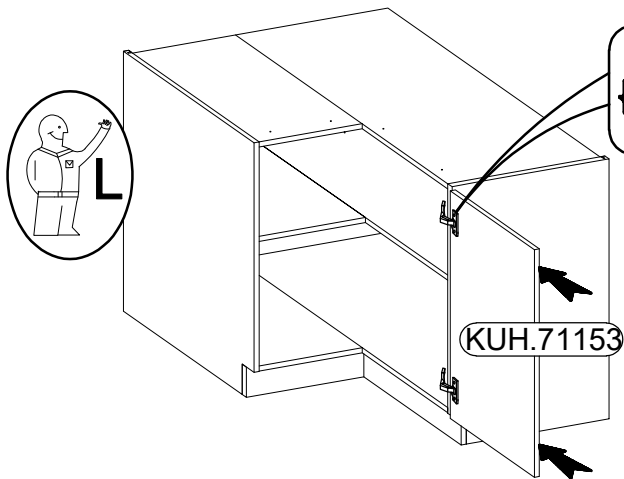

90x90 ND 2F BB
FRONT

Ø4.0x30mm	
R2	S
2	1

Ersatzteil Nummer	Dimension
KUH.71153	713x334x16
KUH.71206	713x322x16

ISM-KUH-02116

1

LEFT

RIGHT

2

 Ø35/175° [CD] HG11	 Ø3.5x13mm P5
4	8

3

Ø4.0x30mm	
	
R2	S
2	1

VARIANT HIGH GLOSS