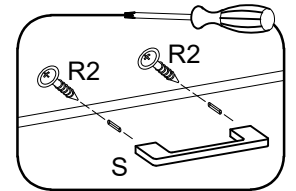

90x90 ND 2F BB
FRONT

Ø4.0x30mm	
R2	S
2	1

Ersatzteil Nummer	Dimension
KUH.71153	713x334x16
KUH.71206	713x322x16

ISM-KUH-02116

1

LEFT

RIGHT

2

 Ø35/175° [CD] HG11	 Ø3.5x13mm P5
4	8

3

Ø4.0x30mm	
	
R2	S
2	1

VARIANT HIGH GLOSS