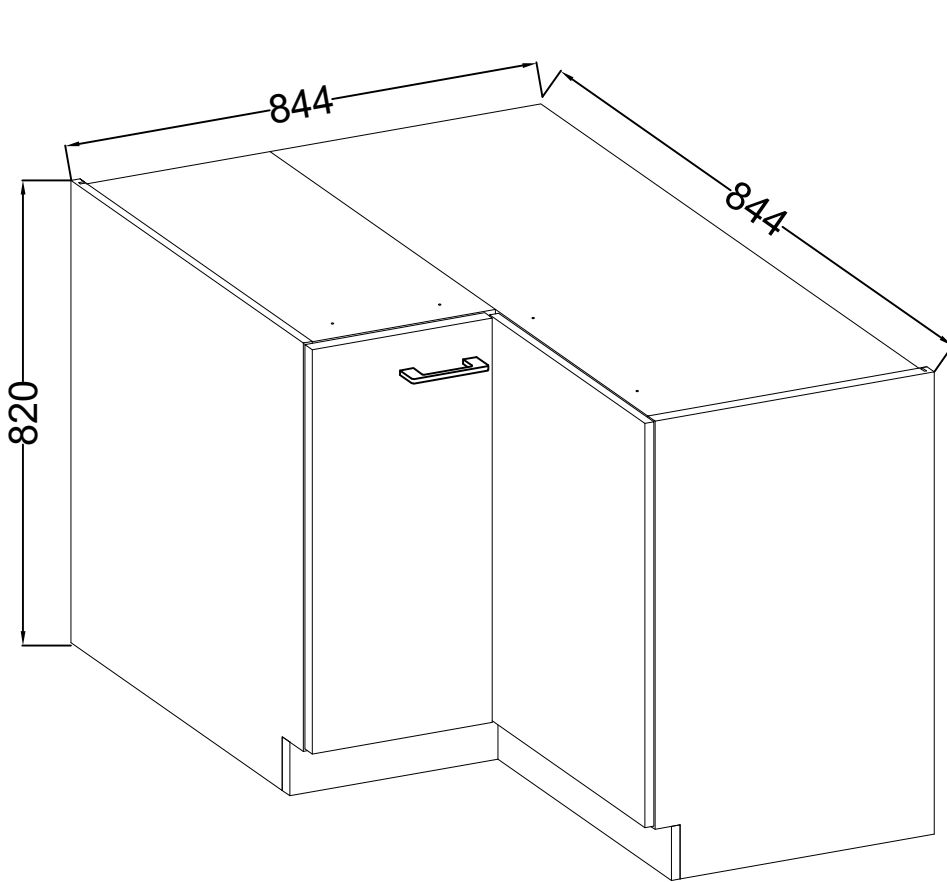

90x90 ND 2F BB
FRONT

Ø4.0x30mm	
R2	S
2	1

Ersatzteil Nummer	Dimension
KUH.71153	713x334x16
KUH.71206	713x322x16

ISM-KUH-02116

1

LEFT

RIGHT

2

 Ø35/175° [CD] HG11	 Ø3.5x13mm P5
4	8

3

Ø4.0x30mm	
	
R2	S
2	1

VARIANT HIGH GLOSS