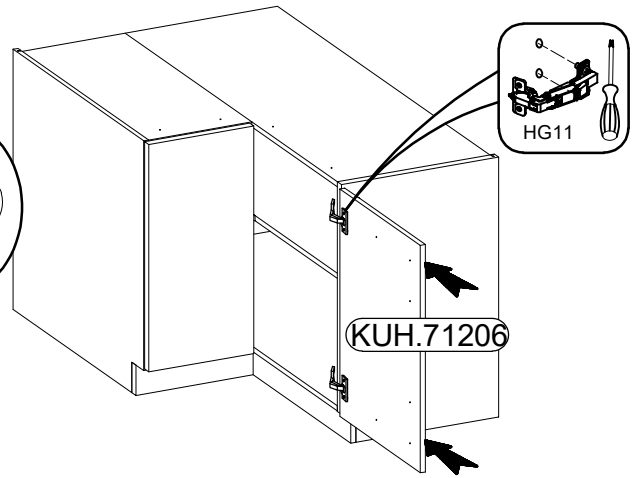

90x90 ND 2F BB
FRONT

Ø4.0x30mm	
R2	S
2	1

Ersatzteil Nummer	Dimension
KUH.71153	713x334x16
KUH.71206	713x322x16

ISM-KUH-02116

1

LEFT

RIGHT

2

 Ø35/175° [CD] HG11	 Ø3.5x13mm P5
4	8

3

Ø4.0x30mm	
	
R2	S
2	1

VARIANT HIGH GLOSS