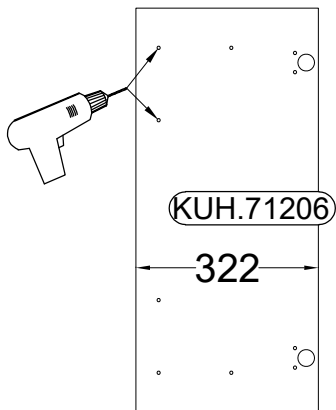

90x90 ND 2F BB
FRONT

Ø4.0x30mm	
R2	S
2	1

Ersatzteil Nummer	Dimension
KUH.71153	713x334x16
KUH.71206	713x322x16

ISM-KUH-02116

1

LEFT

RIGHT

2

 Ø35/175° [CD] HG11	 Ø3.5x13mm P5
4	8

3

Ø4.0x30mm	
	
R2	S
2	1

VARIANT HIGH GLOSS