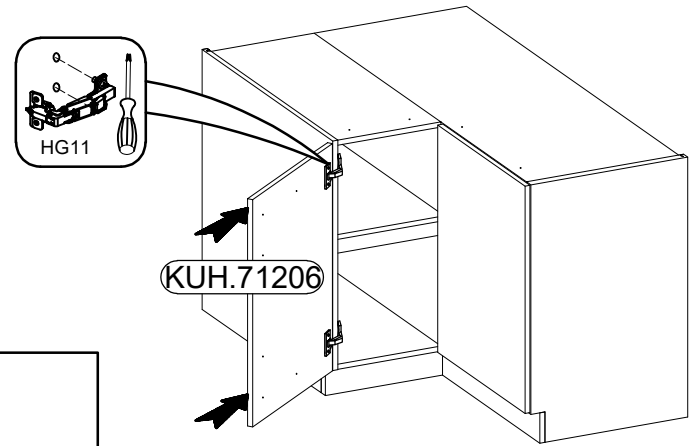

90x90 ND 2F BB
FRONT

Ø4.0x30mm	
R2	S
2	1

Ersatzteil Nummer	Dimension
KUH.71153	713x334x16
KUH.71206	713x322x16

ISM-KUH-02116

1

LEFT

RIGHT

2

 Ø35/175° [CD] HG11	 Ø3.5x13mm P5
4	8

3

Ø4.0x30mm	
	
R2	S
2	1

VARIANT HIGH GLOSS