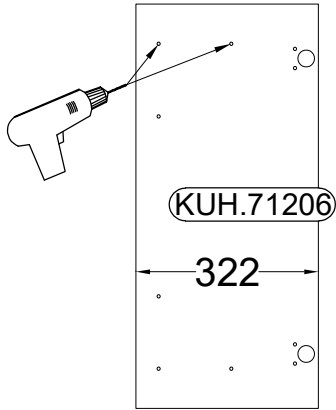

90x90 ND 2F BB
FRONT

Ø4.0x30mm	
R2	S
2	1

Ersatzteil Nummer	Dimension
KUH.71153	713x334x16
KUH.71206	713x322x16

ISM-KUH-02116

1

LEFT

RIGHT

2

 Ø35/175° [CD] HG11	 Ø3.5x13mm P5
4	8

3

Ø4.0x30mm	
	
R2	S
2	1

VARIANT HIGH GLOSS