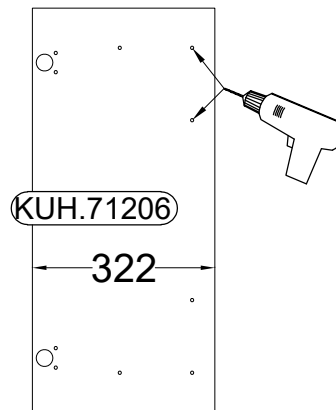

90x90 ND 2F BB
FRONT

Ø4.0x30mm	
R2	S
2	1

Ersatzteil Nummer	Dimension
KUH.71153	713x334x16
KUH.71206	713x322x16

ISM-KUH-02116

1

LEFT

RIGHT

2

 Ø35/175° [CD] HG11	 Ø3.5x13mm P5
4	8

3

Ø4.0x30mm	
	
R2	S
2	1

VARIANT HIGH GLOSS