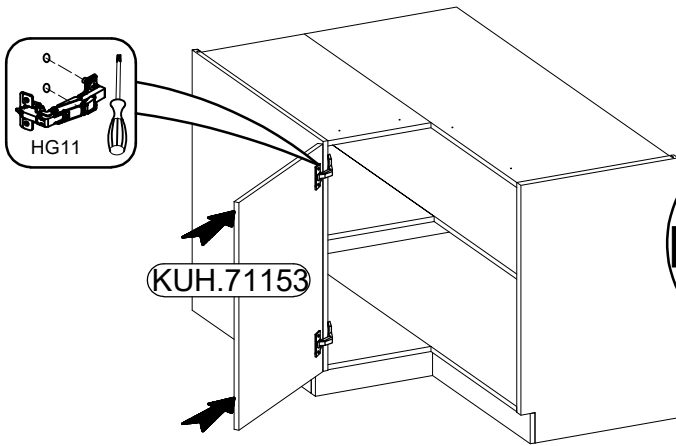

90x90 ND 2F BB
FRONT

Ø4.0x30mm	
R2	S
2	1

Ersatzteil Nummer	Dimension
KUH.71153	713x334x16
KUH.71206	713x322x16

ISM-KUH-02116

1

LEFT

RIGHT

2

 Ø35/175° [CD] HG11	 Ø3.5x13mm P5
4	8

3

Ø4.0x30mm	
	
R2	S
2	1

VARIANT HIGH GLOSS