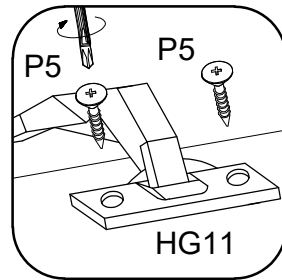

90x90 ND 2F BB
FRONT

Ø4.0x30mm	
R2	S
2	1

Ersatzteil Nummer	Dimension
KUH.71153	713x334x16
KUH.71206	713x322x16

ISM-KUH-02116

1

LEFT

RIGHT

2

 Ø35/175° [CD] HG11	 Ø3.5x13mm P5
4	8

3

Ø4.0x30mm	
	
R2	S
2	1

VARIANT HIGH GLOSS