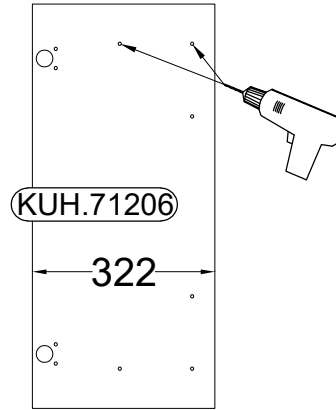

90x90 ND 2F BB
FRONT

Ø4.0x30mm	
R2	S
2	1

Ersatzteil Nummer	Dimension
KUH.71153	713x334x16
KUH.71206	713x322x16

ISM-KUH-02116

1

LEFT

RIGHT

2

 Ø35/175° [CD] HG11	 Ø3.5x13mm P5
4	8

3

Ø4.0x30mm	
	
R2	S
2	1

VARIANT HIGH GLOSS