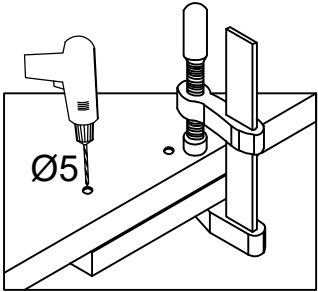

90x90 ND 2F BB
FRONT

Ø4.0x30mm	
R2	S
2	1

Ersatzteil Nummer	Dimension
KUH.71153	713x334x16
KUH.71206	713x322x16

ISM-KUH-02116

1

LEFT

RIGHT

2

 Ø35/175° [CD] HG11	 Ø3.5x13mm P5
4	8

3

Ø4.0x30mm	
	
R2	S
2	1

VARIANT HIGH GLOSS